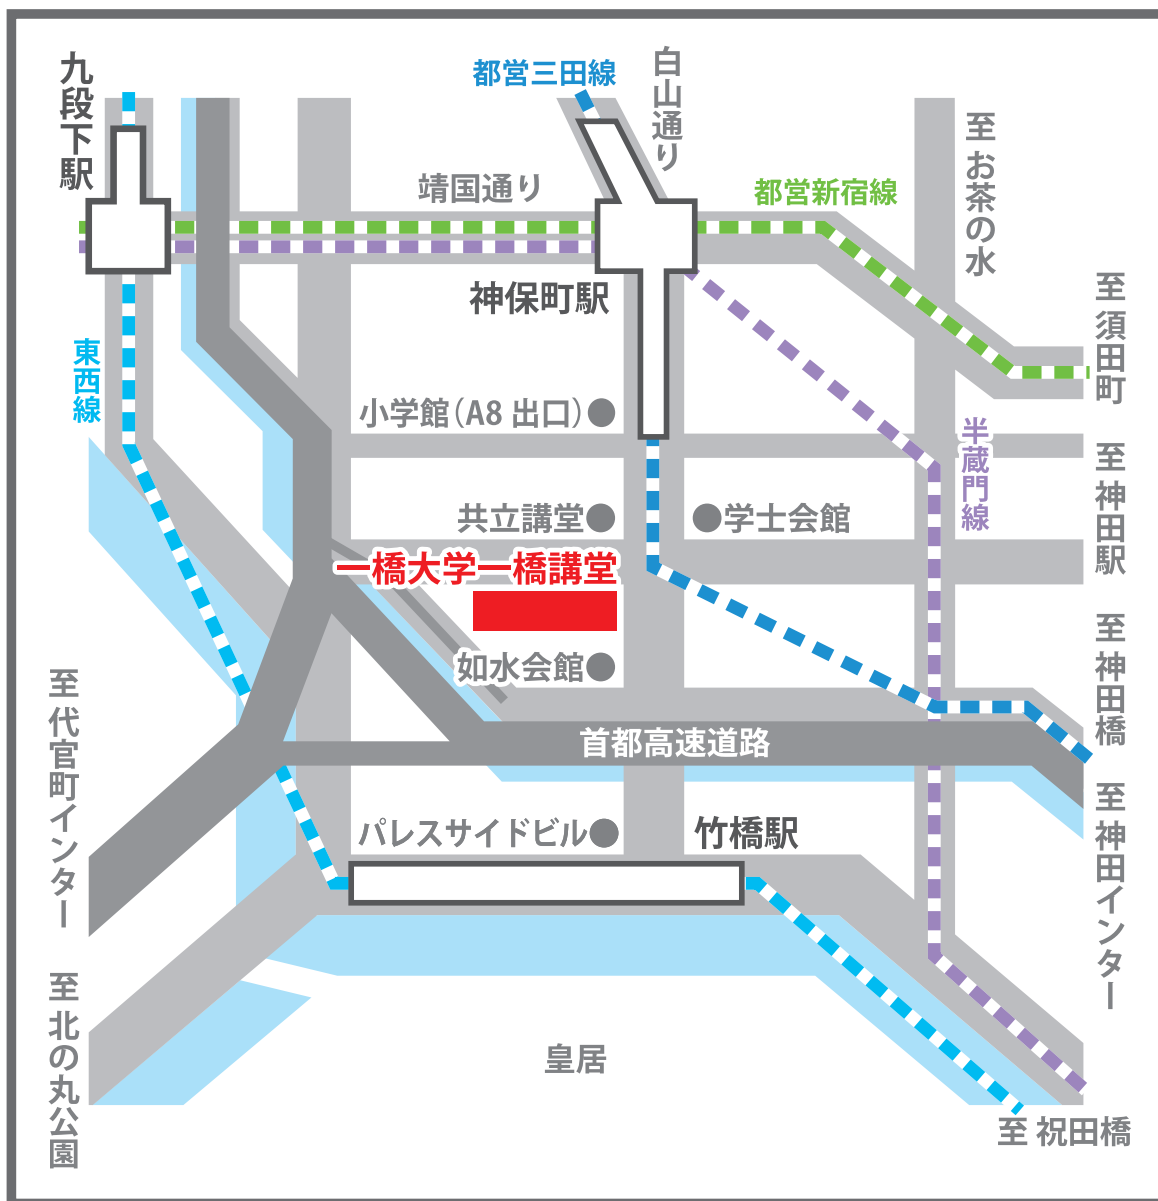

一橋講堂(学術総合センター)への経路

東京メトロ半蔵門線、都営三田線、都営新宿線 神保町駅 (A8 出口) 徒歩 3 分
東京メトロ東西線 竹橋駅 (1b 出口) 徒歩 4 分